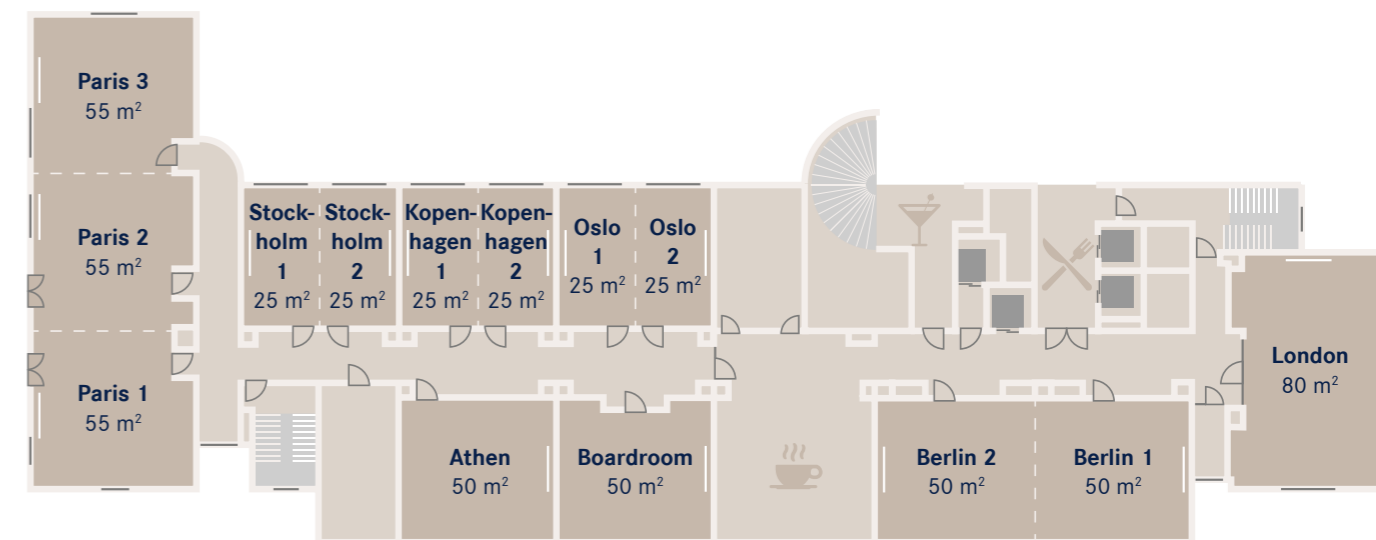

Raumbezeichnung Room	Fläche m² Area m²	Höhe m Height m	Länge m Length m	Breite m Width m	Kino Theatre	Parlament Classroom	Block Block	U-Form U-shape	Bankett Banquet
Saal Rhein 1	110	2,8	10,8	10,2	70	45	30	30	30
Saal Rhein 2	84	2,8	8,2	10,2	50	30	20	24	20
Saal Rhein 3	110	2,8	10,8	10,2	70	45	30	30	30
Saal Rhein 1 + 2	194	2,8	19,0	10,2	170	70	40	40	90
Saal Rhein 2 + 3	194	2,8	19,0	10,2	170	70	40	40	90
Saal Rhein 1 + 2 + 3	304	2,8	29,8	10,2	300	150	60	60	150
Saalfoyer	250	-	32,0	7,3	-	-	-	-	-
London	80	2,7	6,8	11,1	50	35	20	24	-
Berlin 1	50	2,7	7,5	6,8	30	18	14	18	-
Berlin 2	50	2,7	7,5	6,8	30	18	14	18	-
Berlin 1+2	100	2,7	14,8	6,8	60	45	30	34	30
Boardroom	50	2,7	7,5	6,8	-	-	12	-	-
Athen	50	2,7	7,5	7,5	30	18	14	18	-
Paris 1	55	2,7	7,5	7,5	30	18	14	18	-
Paris 2	55	2,7	7,5	7,5	30	18	14	18	-
Paris 3	55	2,7	7,5	7,5	30	18	14	18	-
Paris 1 + 2	110	2,7	15,0	7,5	60	50	30	34	30
Paris 2 + 3	110	2,7	15,0	7,5	60	50	30	34	30
Paris 1 + 2 + 3	165	2,7	7,5	22,5	90	72	44	42	60
Oslo 1	25	2,7	3,7	6,8	15	-	10	-	-
Oslo 2	25	2,7	3,7	6,8	15	-	10	-	-
Oslo 1 + 2	50	2,7	7,5	6,8	30	18	14	18	-
Kopenhagen 1	25	2,7	3,7	6,8	15	-	10	-	-
Kopenhagen 2	25	2,7	3,7	6,8	15	-	10	-	-
Kopenhagen 1 + 2	50	2,7	7,5	6,8	30	18	14	18	-
Stockholm 1	25	2,7	3,7	6,8	15	-	10	-	-
Stockholm 2	25	2,7	3,7	6,8	15	-	10	-	-
Stockholm 1 + 2	50	2,7	7,5	6,8	30	18	14	18	-

Erdgeschoss · Ground floor