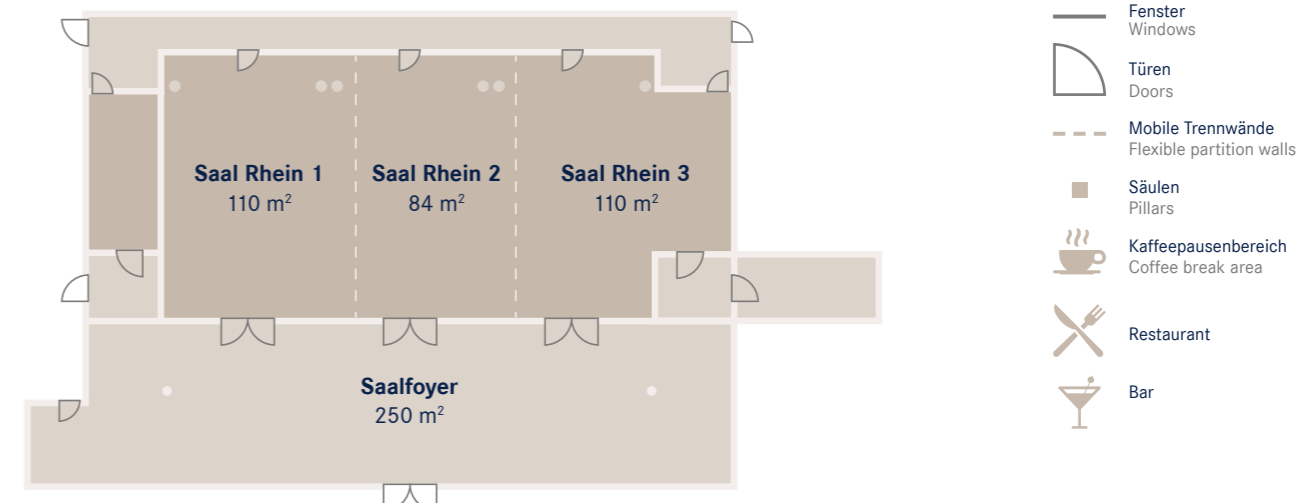

Untergeschoss · Lower ground floor